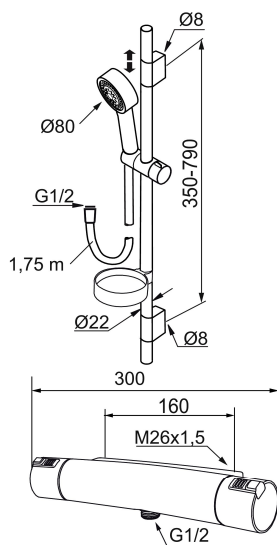

MORA MMIX shower kit

Mora MMIX kombinerar en formskön och ergonomisk design med en energieffektiv insida. Designen präglas av en smekamt böljande geometri och förmedlar en tidlös och sammanhängande stil över hela serien. Vårt unika miljökoncept EcoSafe™ ligger till grund för utvecklingsarbetet och bidrar till låg energiförbrukning och långsiktig miljöhänsyn. Blandarna är blyfria.

Art.nr: 731320.0011 RSK: 8344037 Flöde 3 bar 9,3 l/m

Utförande: Krom/svart, 160 c/c

BVB ID: 110708

Består av:

Mora MMIX Duschblandare (art.nr. 731000.0011):

- Tryckbalanserad termostatsats
- Säkerhetspärr 38°
- Eco-stopp
- Lead Free (blyfri)
- Återströmningskydd enligt EU-standard SS-EN 1717

Mora MMIX Duschanordning (art.nr. 130310):

- Metallomspunnen slang 1750 mm, PVC- och BPA-fri innerslang
- Med tvålkopp
- Med variabelt c/c-mått för befintliga skruvhål
- Med antikalksystem "Easy-Clean"
- Eco (energi- och vattenbesparande handdusch 9 l/min)
- Energieffektivt duschpaket med forcerbart Eco-stop