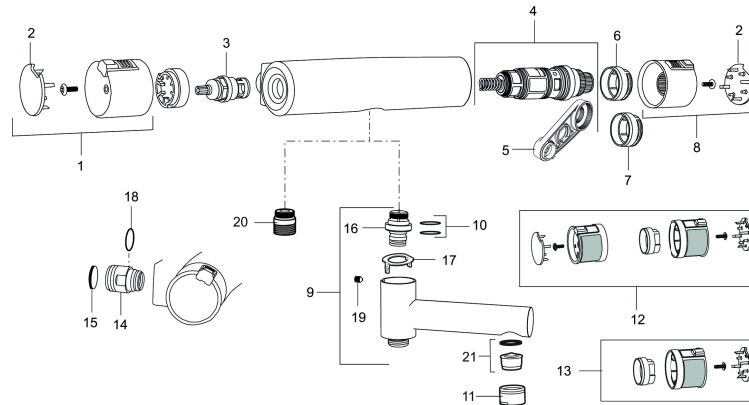

PRODUKTBESKRIVNING

MORA MMIX shower kit

Mora MMIX kombinerar en formskön och ergonomisk design med en energieffektiv insida. Designen präglas av en smeksam böljande geometri och förmedlar en tidlös och sammanhängande stil över hela serien. Vårt unika miljökoncept EcoSafe™ ligger till grund för utvecklingsarbetet och bidrar till låg energiförbrukning och långsiktig miljöhänsyn. Blandarna är blyfria.

Art.nr: 731320.0011

RSK: 8344037

Reservdelslista

NR.	ART.NR	RSK	BESKRIVNING
1	409353.AA	8345088	Mängdvred, komplett, krom, butiksförpackad
1	409353.0011AA	8345087	Mängdvred, komplett, krom/svart, butiksförpackad
2	409358.AA	8345089	Täcklock, krom, butiksförpackad
2	409358.0011AA	8345090	Täcklock, svart, butiksförpackad
3	409354.AA	8345137	Keramiskt överstycke, butiksförpackad
4	409355.AE	8345136	Reglerpaket, komplett med serviceverktyg
5	891096.AE	8345921	Serviceverktyg
6	409363.AE	8346505	Skållningsskyddsring, (standard)
7	409364.AE	8346506	Skållningsskyddsring, (Max 42°)
8	409352.AA	8345086	Temperaturvred, komplett, krom, butiksförpackad
8	409352.0011AA	8345085	Temperaturvred, komplett, krom/svart, butiksförpackad
9	409356	8344853	Utloppspip för ombyggnad av duschblandare
10	209519.AE	8938340	O-ringar
11	131415.AE	8281512	Hylsa M24 utv., 15 mm, krom
12	409370.AA	8345139	Ombyggnadskit, Care, svart/krom, butiksförpackad
12	409370.0085AA	8345162	Ombyggnadskit, Care, lime/svart, butiksförpackad
12	409370.0095AE	8345210	Ombyggnadskit, Care, röd/svart